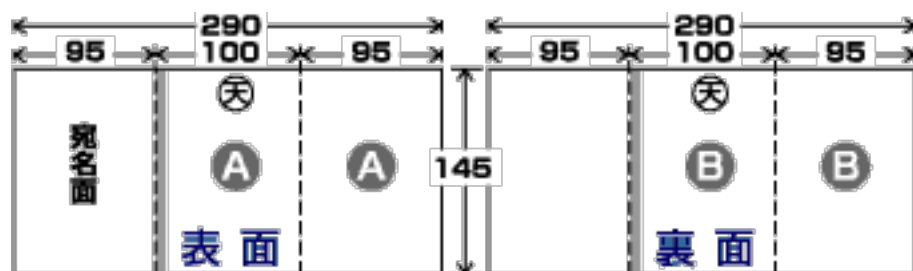

はがき | Z 折りタイプ 展開図・面付け表

【展開図】 (のりタイプ)

【展開図】 (UVタイプ・PPタイプ)

【面付表】 (のりタイプ)

【面付表】 (UV 光沢タイプ)

【面付表】 (PP タイプ)