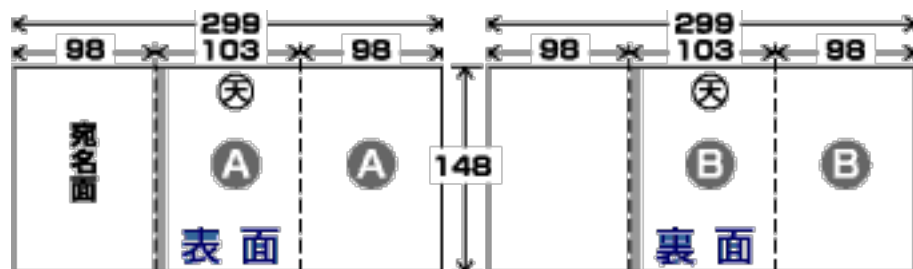

はがき | Z 折りタイプ 展開図・面付け表

【展開図】 (のりタイプ)

【展開図】 (UVタイプ・PPタイプ)

【面付表】 (のりタイプ)

【面付表】 (UV 光沢タイプ)

【面付表】 (PP タイプ)