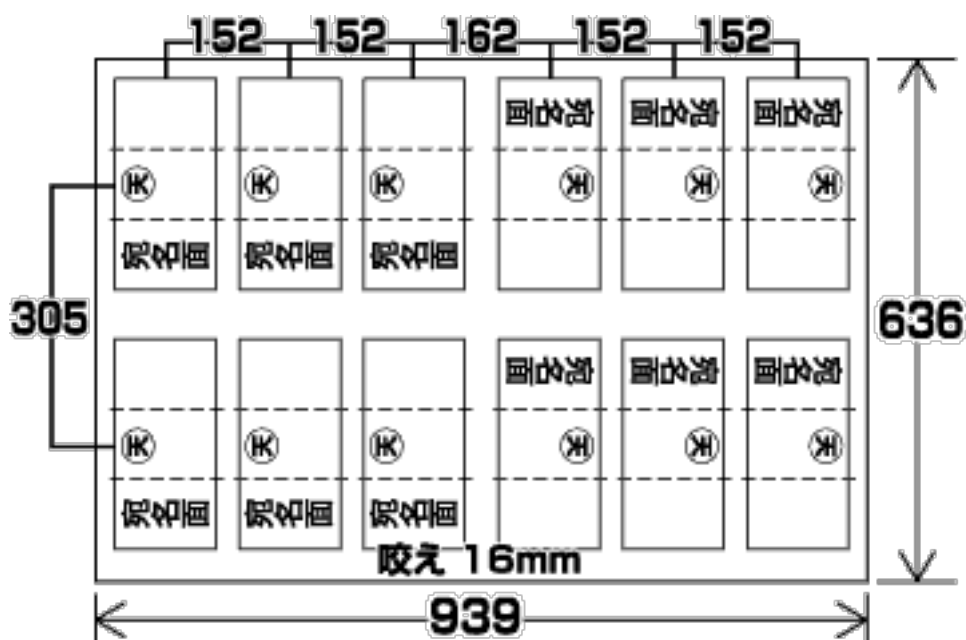

はがき | Z 折りタイプ 展開図・面付け表

【展開図】 (のりタイプ)

【展開図】 (UVタイプ・PPタイプ)

【面付表】 (のりタイプ)

【面付表】 (UV 光沢タイプ)

【面付表】 (PP タイプ)